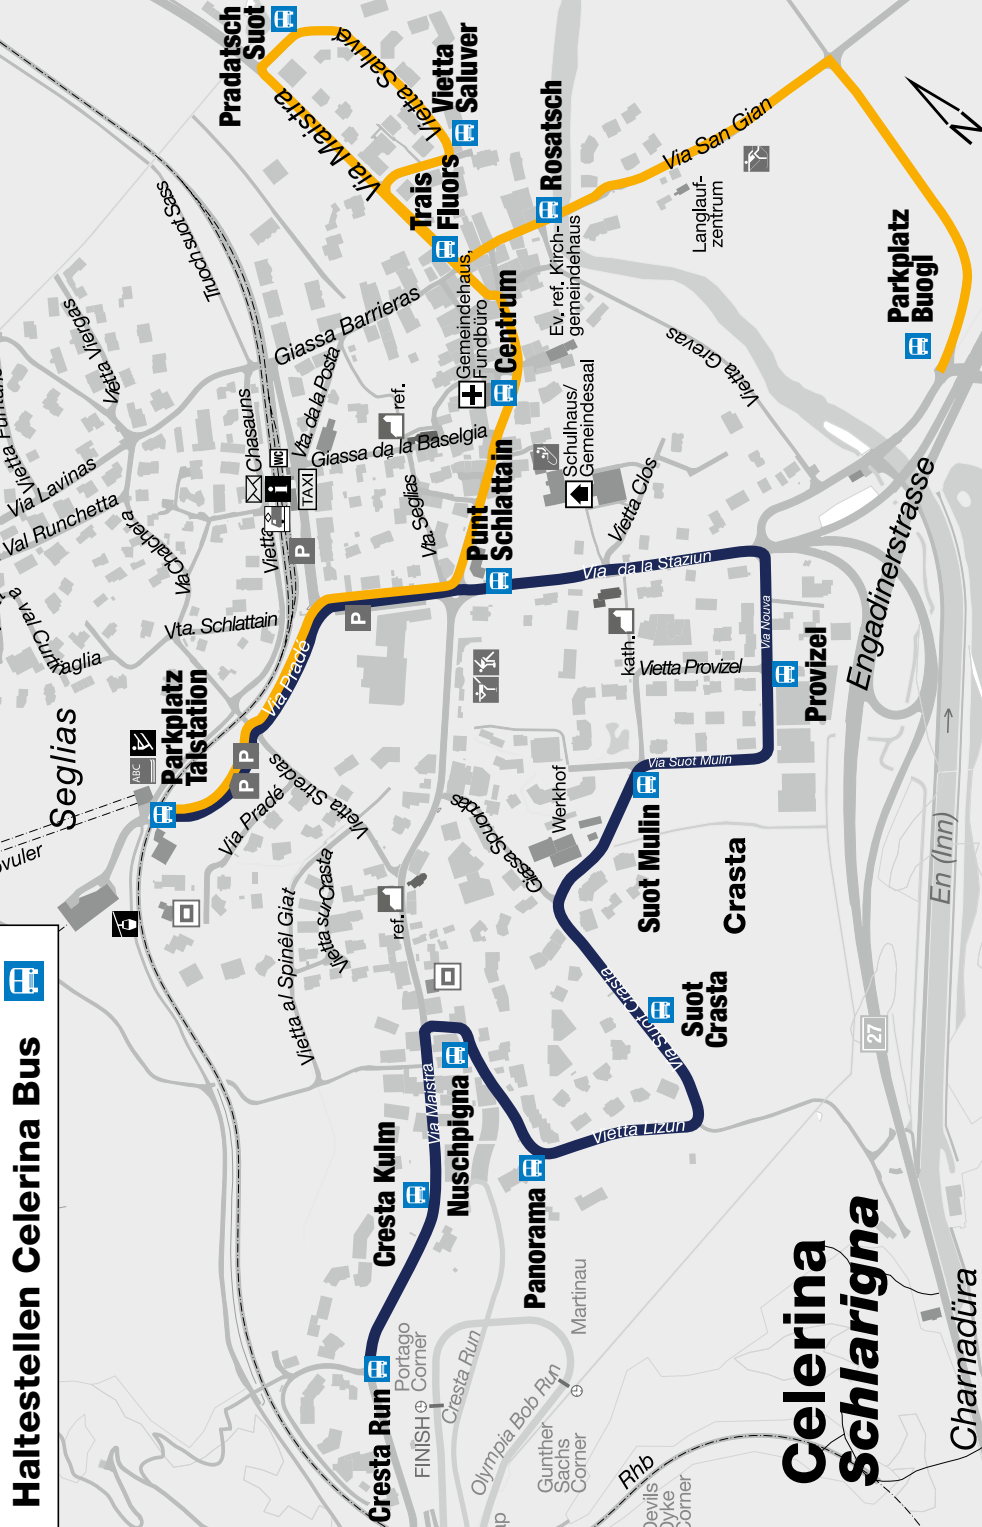

Haltestellen Celerina Bus

Celerina Schlarigna

Charnadüra

Engadinerstrasse

En (Inn)

27

Parkplatz
Buogi

Langlauf-
zentrum

Vetta Grevas

Vetta Cios

Via da la Staziun

kath.

Vetta Provizel

Via Suot Mullin

VER NÖZIZ

Vetta Lizun

Rfb

Devils
Dyke
Corner

Olympia Bob Run

Gunther
Sachs
Corner

eaap

Martinau

Werkhof

Gasas Scharpes

Vetta a la Spinel Giat

Vetta su Crasta

Vetta Stredas

Via Pradé

ABC

Vetta a val Cunt
gaglia

Via Val Runchetta

Via Lavinas

Via Funtanella

Vetta Verzas

Tucul sot Sces

Via Chasauns

Via da la Posta

ref.

Via Soglias

ref.

Giassa da la Baselgia

Gemeindehaus/
Fundbüro

Punt Schlattain

Schiattain

Ev. ref. Kirch-
gemeindehaus

Schulhaus/
Gemeindesaal

Centrum

Fluors

Trais

Viotta

Saluver

Viotta Saluver

Via Maistra

Pradatsch Suot